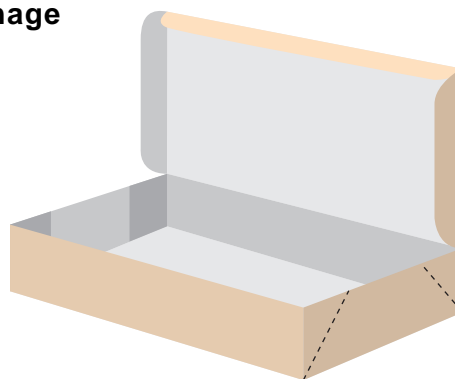

PACKAGE CONSTRUCTION DATA / PDF

Kyoei package "tsutsumu" information on the web.

HOME PAGE Address <http://www.vowel.or.jp/~kyoei/>

ワンピース.1 (ウェットコーナー.A)

No.07-01

Onepiece Type-1 (weave-corner.A) No.07-01

用途 カジュアルな商品に向いている。
ギフトにも向く。

特徴 ミシン目が入っているため折りたためる
わりと安価
組み立てがとても簡単
保管時にかさばらない
重量物には不向き

Constructed
Image

Construction