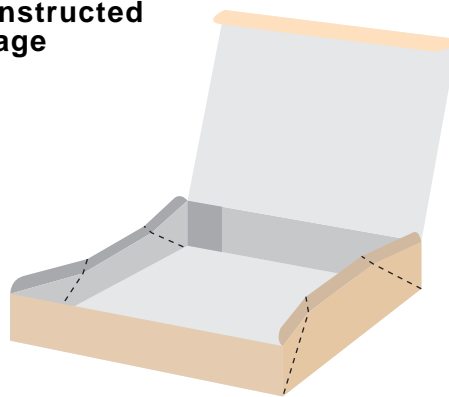

PACKAGE CONSTRUCTION DATA / PDF

Kyoei package "tsutsumu" information on the web.

HOME PAGE Address <http://www.vowel.or.jp/~kyoei/>

ワンピース.8 (ヒンジカバー付.B)

No.07-08

Onepiece Type-8 (attached to hinge.B) No.07-08

用途 カジュアルな商品に向いている。
ギフトにも向く。

特徴 ミシン目が入っているため折りたためる
わりと安価
組み立てがとても簡単
保管時にかさばらない
重量物には不向き

Constructed
Image

Construction